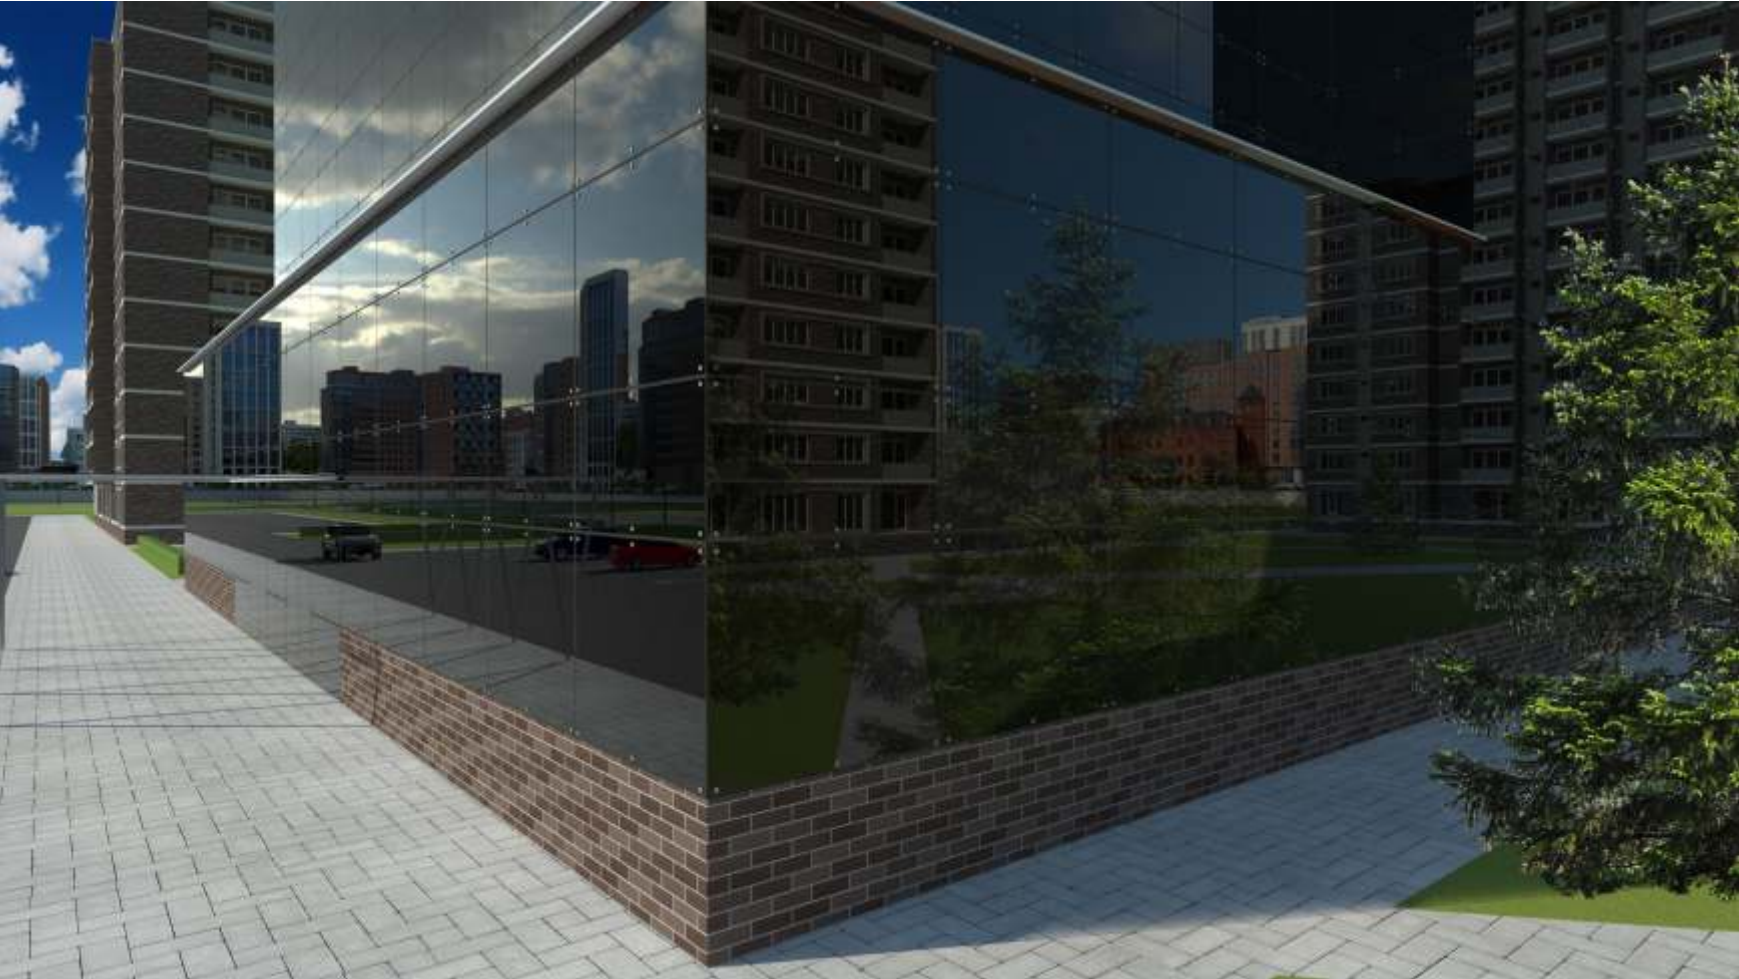

# ФАСАДНАЯ СИСТЕМА SPACE

Без стоек, без ригелей

---

*Система без стоек и ригелей,  
позволяющая монтировать  
большие форматы стекла.*

**Идеально!**